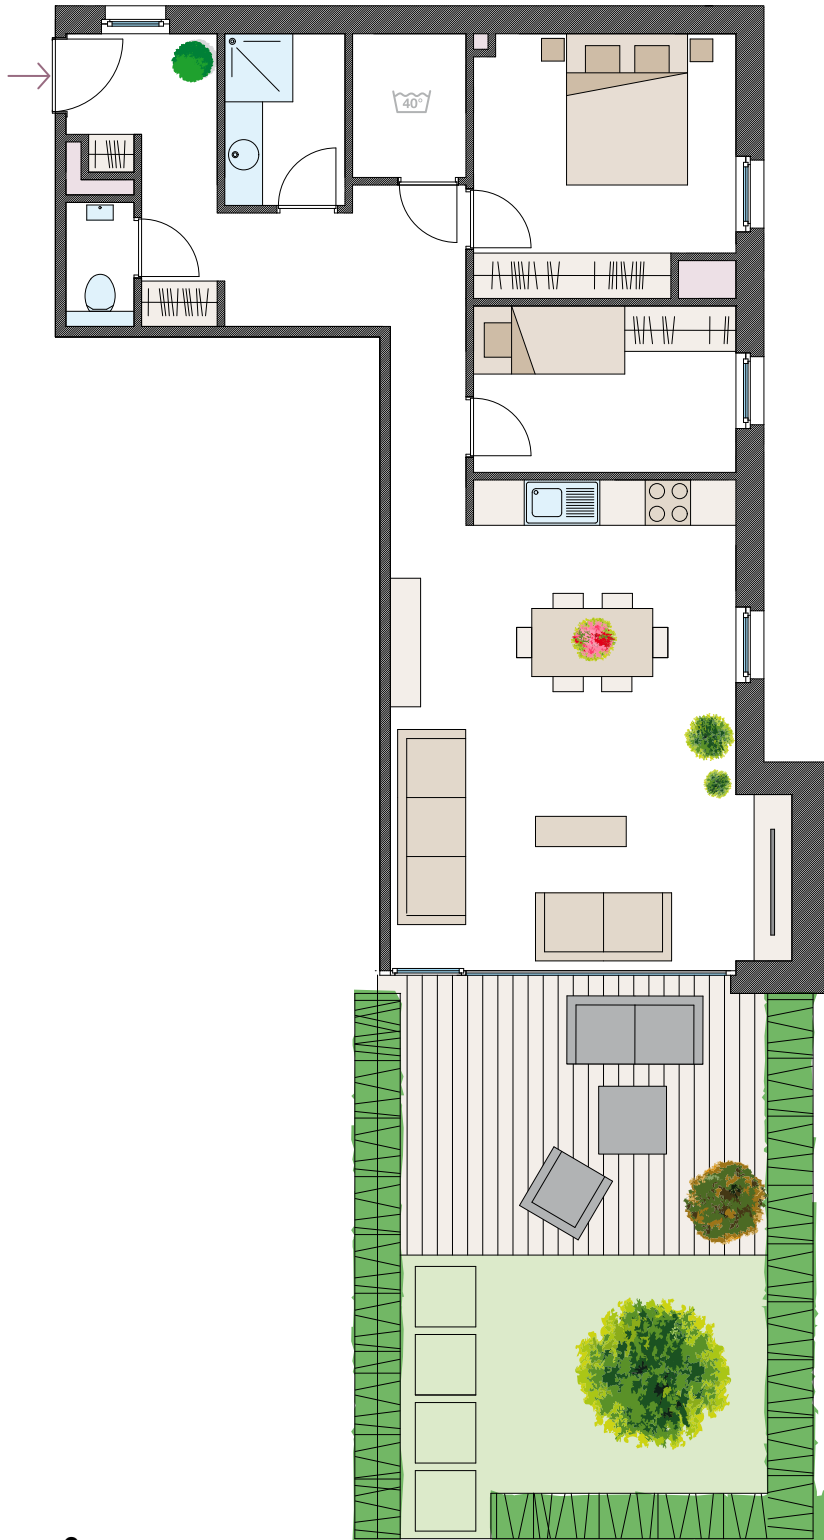

06

Residenz B

Eupener
Terrassen

Aachener Straße

RESIDENZ B - Etage 00. Wohnung 6

Sämtliche Informationen in dieser Unterlage werden nach bestem Wissen und Gewissen gegeben, wurden überprüft und entstammen zuverlässigen Quellen, sind jedoch unverbindlich.

Wohnung 82,37 m²
Terrasse 33,01 m²

2 Schlafzimmer
1 Badezimmer
1 Allzweckraum
1 Kellerraum

In einer Entfernung von 500 M

+32 (0) 471 / 39 12 87

www.euroimmo-bau.be
info@euroimmo.net