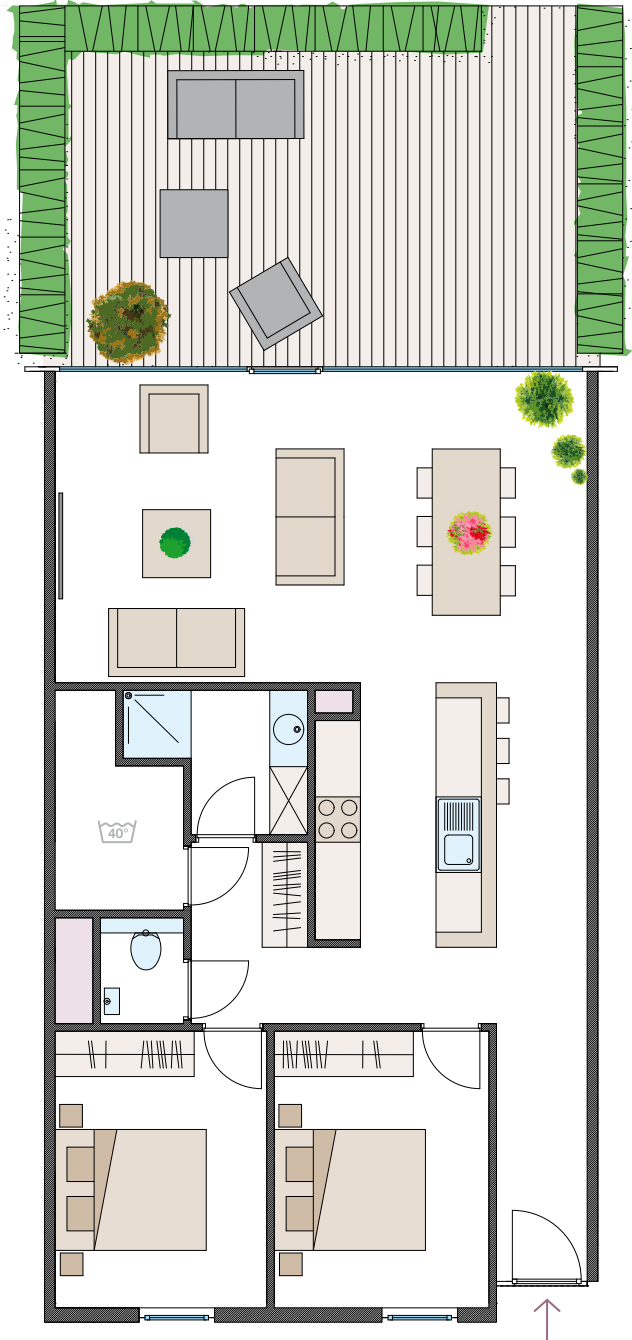

# 04

Residenz A

### RESIDENZ A - Etage 00. Wohnung 4

Sämtliche Informationen in dieser Unterlage werden nach bestem Wissen und Gewissen gegeben, wurden überprüft und entstammen zuverlässigen Quellen, sind jedoch unverbindlich.

Wohnung 92,27 m<sup>2</sup>  
Terrasse 32,54 m<sup>2</sup>

2 Schlafzimmer  
1 Badezimmer  
1 Allzweckraum  
1 Kellerraum