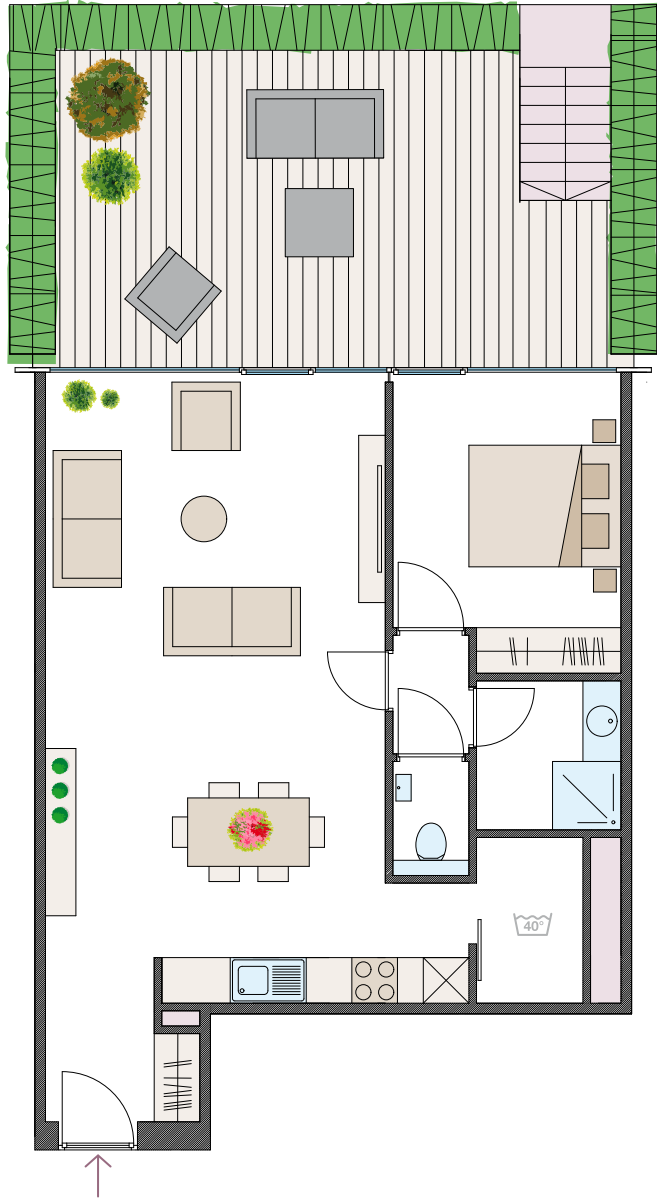

03

Residenz A

Eupener Terrassen

Aachener Straße

RESIDENZ A - Etage 00. Wohnung 3

Sämtliche Informationen in dieser Unterlage werden nach bestem Wissen und Gewissen gegeben, wurden überprüft und entstammen zuverlässigen Quellen, sind jedoch unverbindlich.

Wohnung 71,22 m²
Terrasse 33,46 m²

- 1 Schlafzimmer
- 1 Badezimmer
- 1 Allzweckraum
- 1 Kellerraum

In einer Entfernung von 500 M

+32 (0) 471 / 39 12 87

www.euroimmo-bau.be
info@euroimmo.net