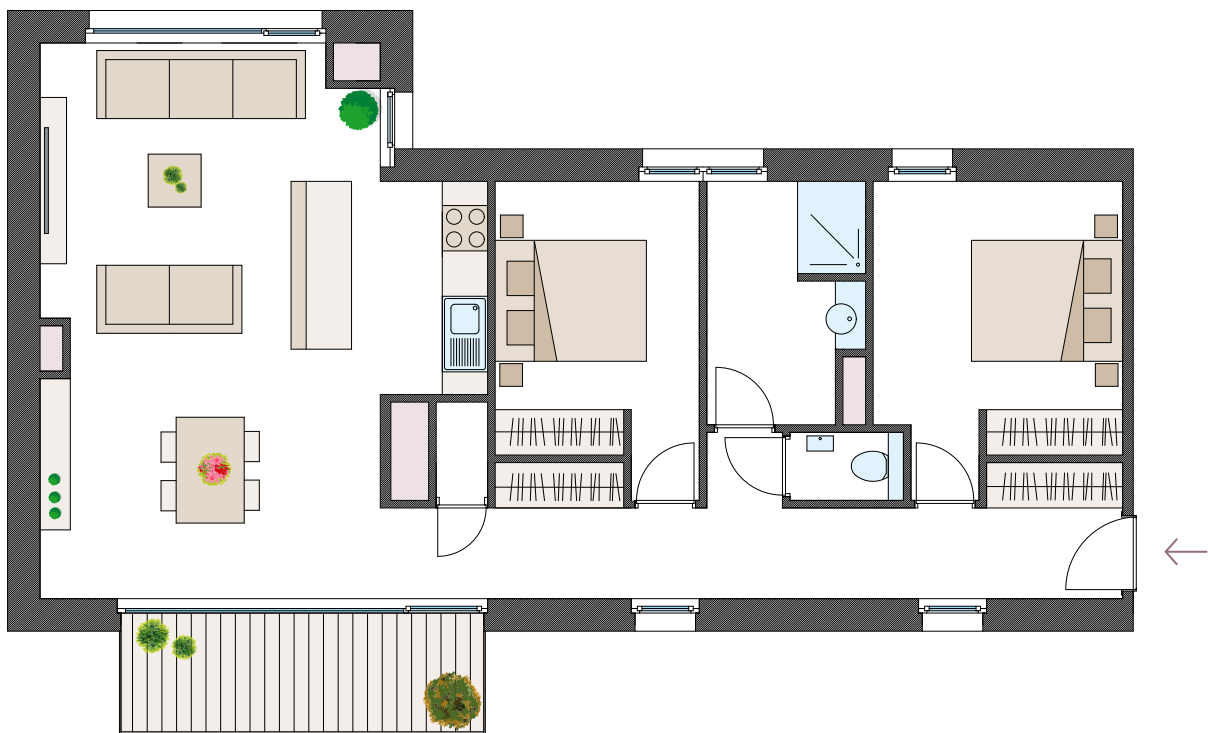

28

Residenz B

Eupener Terrassen

B

A
Etage 2

RESIDENZ B - Etage 03. Wohnung 28

Sämtliche Informationen in dieser Unterlage werden nach bestem Wissen und Gewissen gegeben, wurden überprüft und entstammen zuverlässigen Quellen, sind jedoch unverbindlich.

Wohnung 95,74 m²
Terrasse 8,50 m²

2 Schlafzimmer
1 Badezimmer
1 Allzweckraum
1 Kellerraum

In einer Entfernung von 500 M

+32 (0) 471 / 39 12 87

www.euroimmo-bau.be
info@euroimmo.net