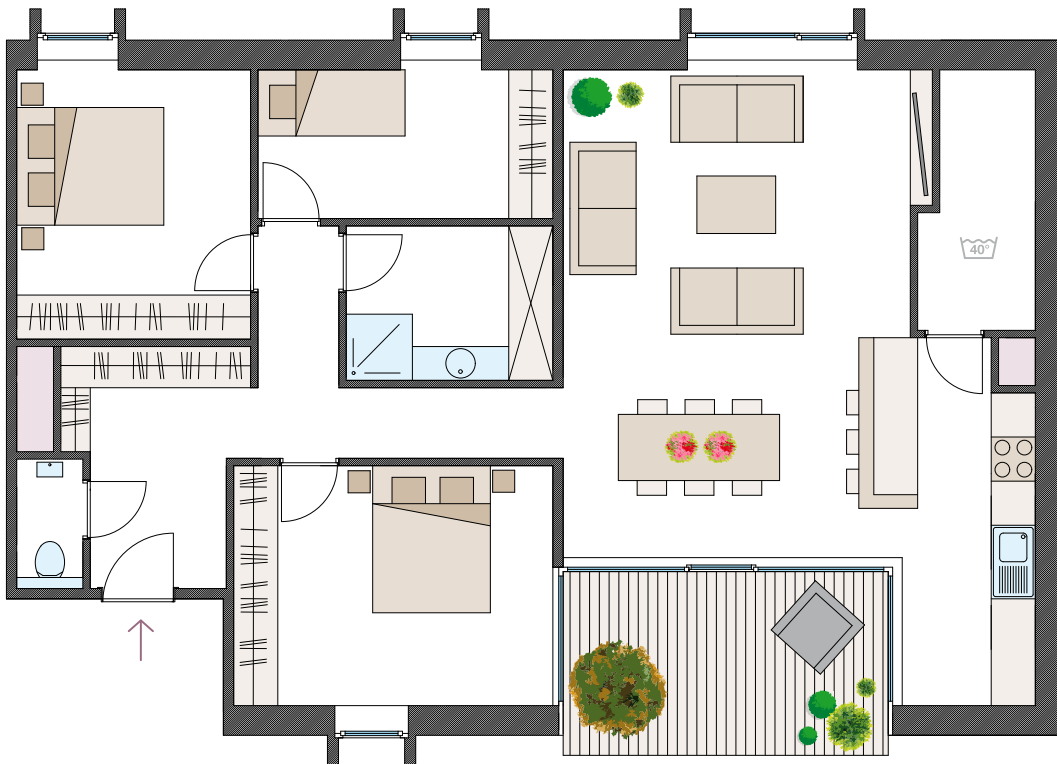

26

Residenz A

Eupener Terrassen

B

A
Etage 2

RESIDENZ A - Etage 03. Wohnung 26

Sämtliche Informationen in dieser Unterlage werden nach bestem Wissen und Gewissen gegeben, wurden überprüft und entstammen zuverlässigen Quellen, sind jedoch unverbindlich.

Wohnung 110,13 m²
Terrasse 10,39 m²

3 Schlafzimmer
1 Badezimmer
1 Allzweckraum
1 Kellerraum

In einer Entfernung von 500 M

+32 (0) 471 / 39 12 87

www.euroimmo-bau.be
info@euroimmo.net