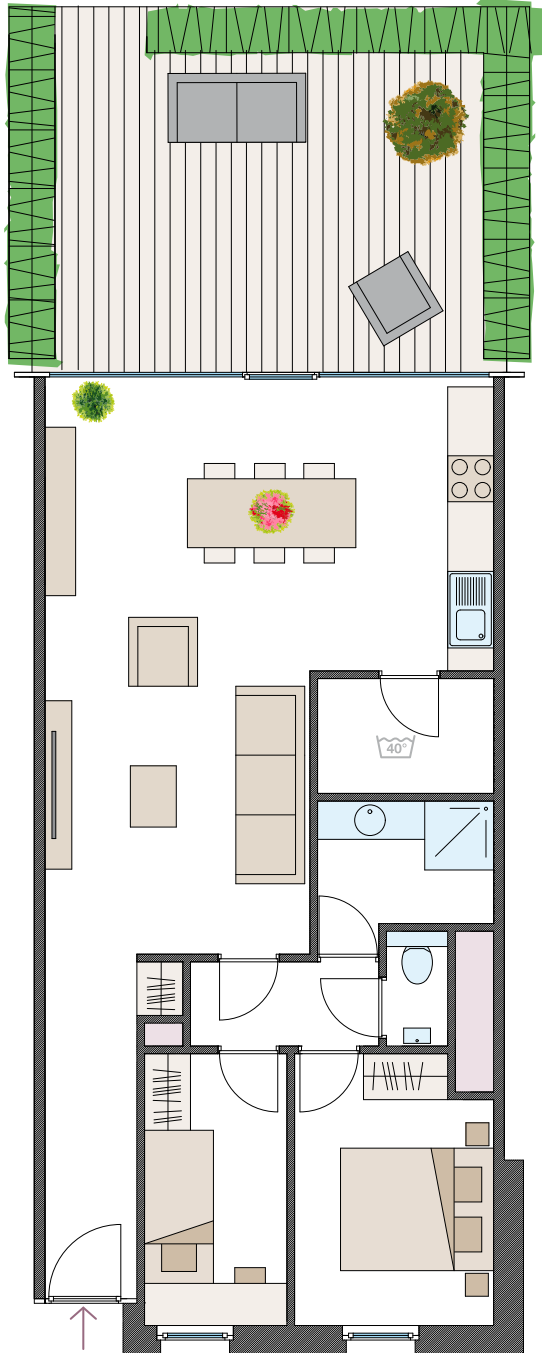

02

Residenz A

Eupener Terrassen

----- Aachener Straße -----

RESIDENZ A - Etage 00. Wohnung 2

Sämtliche Informationen in dieser Unterlage werden nach bestem Wissen und Gewissen gegeben, wurden überprüft und entstammen zuverlässigen Quellen, sind jedoch unverbindlich.

Wohnung 77,46 m²
Terrasse 27,34 m²

2 Schlafzimmer
1 Badezimmer
1 Allzweckraum
1 Kellerraum

In einer Entfernung von 500 M

+32 (0) 471 / 39 12 87

www.euroimmo-bau.be
info@euroimmo.net