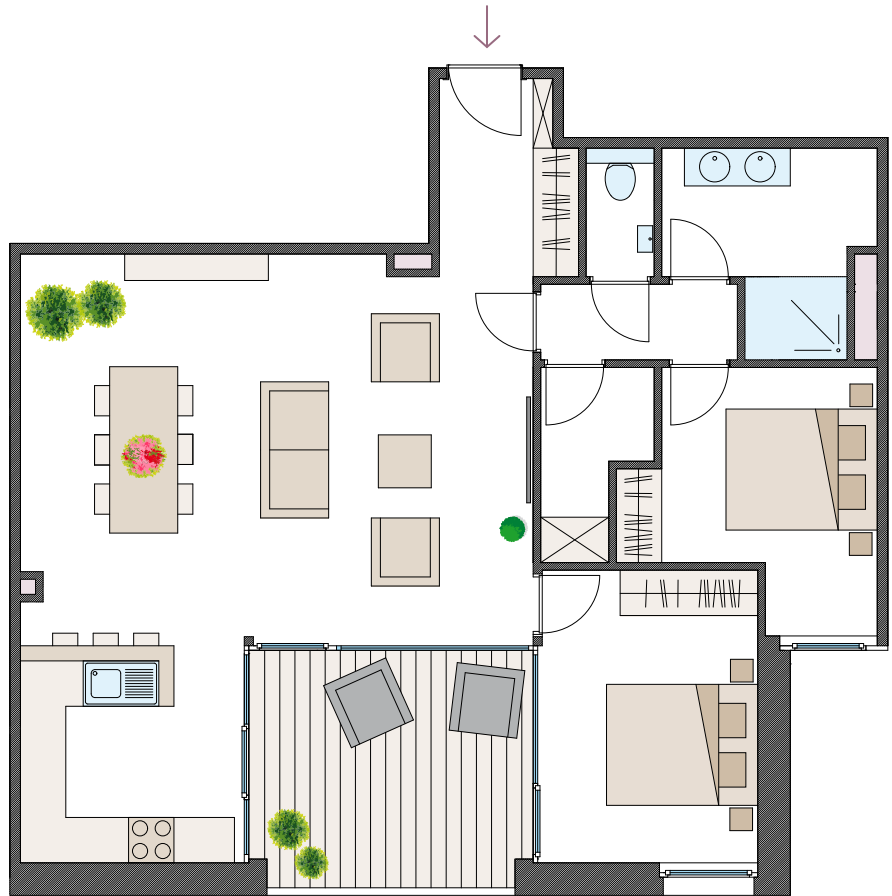

15

Residenz B

Eupener
Terrassen

B

A
Etage 1

----- Aachener Straße -----

RESIDENZ B - Etage 01. Wohnung 15

Sämtliche Informationen in dieser Unterlage werden nach bestem Wissen und Gewissen gegeben, wurden überprüft und entstammen zuverlässigen Quellen, sind jedoch unverbindlich.

Wohnung 92,49 m²
Terrasse 13,98 m²

2 Schlafzimmer
1 Badezimmer
1 Allzweckraum
1 Kellerraum

In einer Entfernung von 500 M

+32 (0) 471 / 39 12 87

www.euroimmo-bau.be
info@euroimmo.net