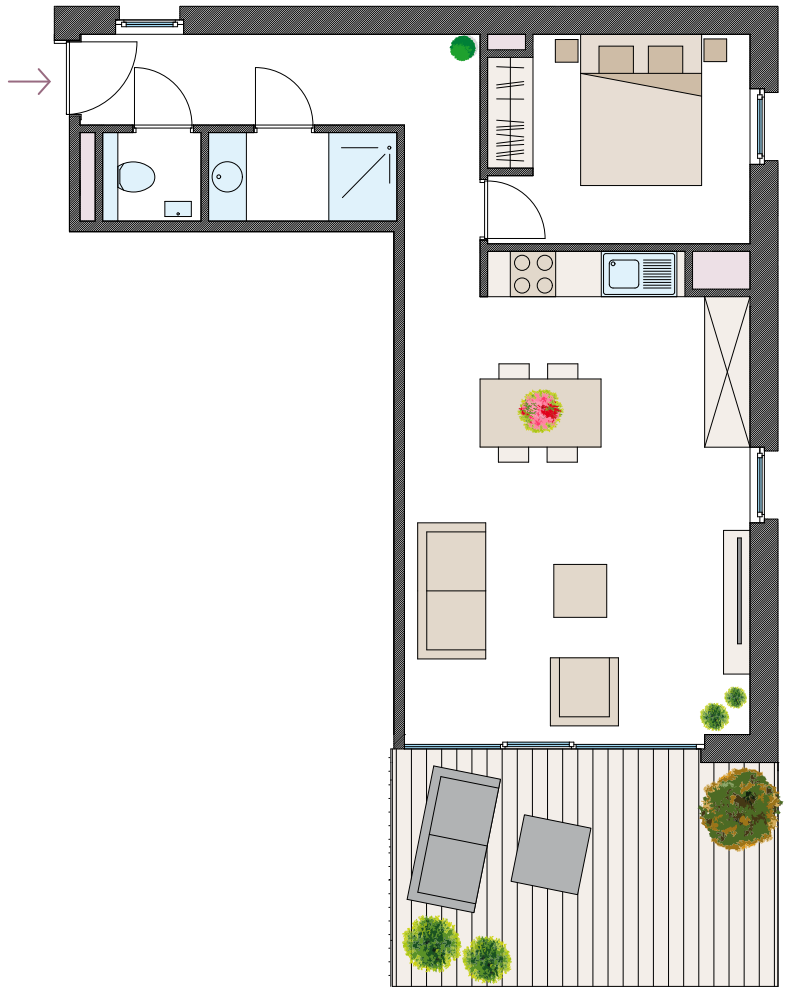

14

Residenz B

Eupener
Terrassen

----- Aachener Straße -----

RESIDENZ B - Etage 01. Wohnung 14

Sämtliche Informationen in dieser Unterlage werden nach bestem Wissen und Gewissen gegeben, wurden überprüft und entstammen zuverlässigen Quellen, sind jedoch unverbindlich.

Wohnung 59,57 m²
Terrasse 18,08 m²

1 Schlafzimmer
1 Badezimmer
1 Allzweckraum
1 Kellerraum

In einer Entfernung von 500 M

+32 (0) 471 / 39 12 87

www.euroimmo-bau.be
info@euroimmo.net