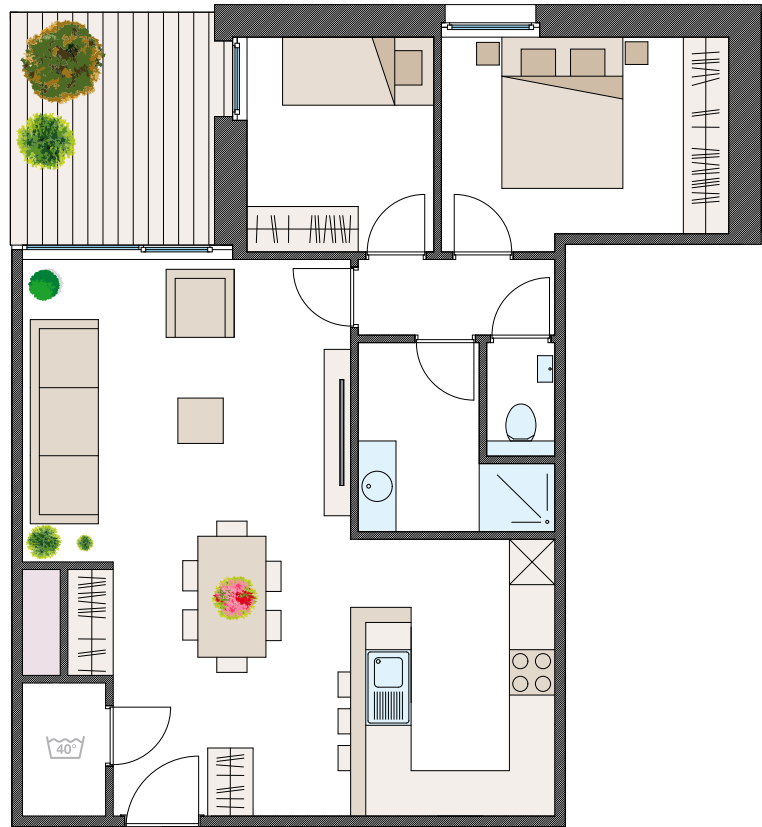

12

Residenz A

Eupener
Terrassen

Aachener Straße

RESIDENZ A - Etage 01. Wohnung 12

Sämtliche Informationen in dieser Unterlage werden nach bestem Wissen und Gewissen gegeben, wurden überprüft und entstammen zuverlässigen Quellen, sind jedoch unverbindlich.

Wohnung 76,87 m²
Terrasse 8,13 m²

2 Schlafzimmer
1 Badezimmer
1 Allzweckraum
1 Kellerraum

In einer Entfernung von 500 M

+32 (0) 471 / 39 12 87

www.euroimmo-bau.be
info@euroimmo.net