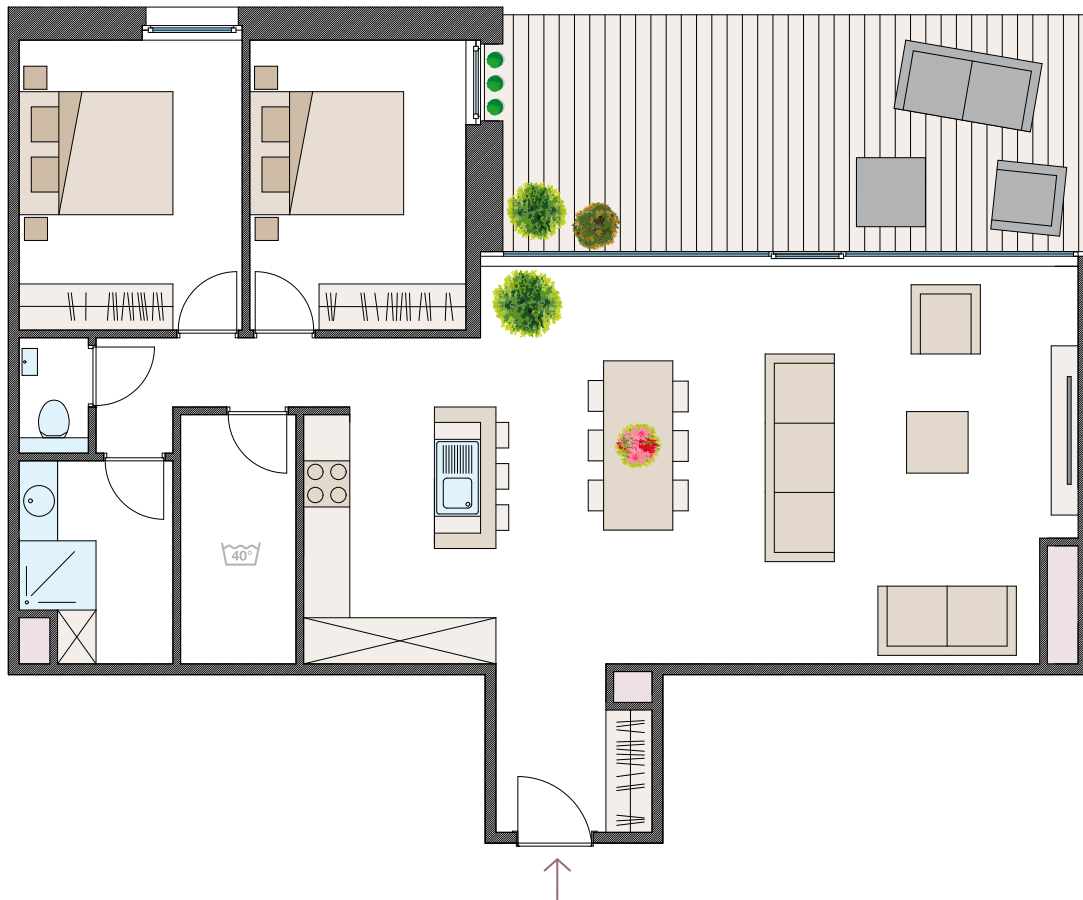

11

Residenz A

Eupener
Terrassen

B

A
Etage 1

RESIDENZ A - Etage 01. Wohnung 11

Sämtliche Informationen in dieser Unterlage werden nach bestem Wissen und Gewissen gegeben, wurden überprüft und entstammen zuverlässigen Quellen, sind jedoch unverbindlich.

Wohnung 101,36 m²
Terrasse 23,10 m²

2 Schlafzimmer
1 Badezimmer
1 Allzweckraum
1 Kellerraum

In einer Entfernung von 500 M

+32 (0) 471 / 39 12 87
www.euroimmo-bau.be
info@euroimmo.net