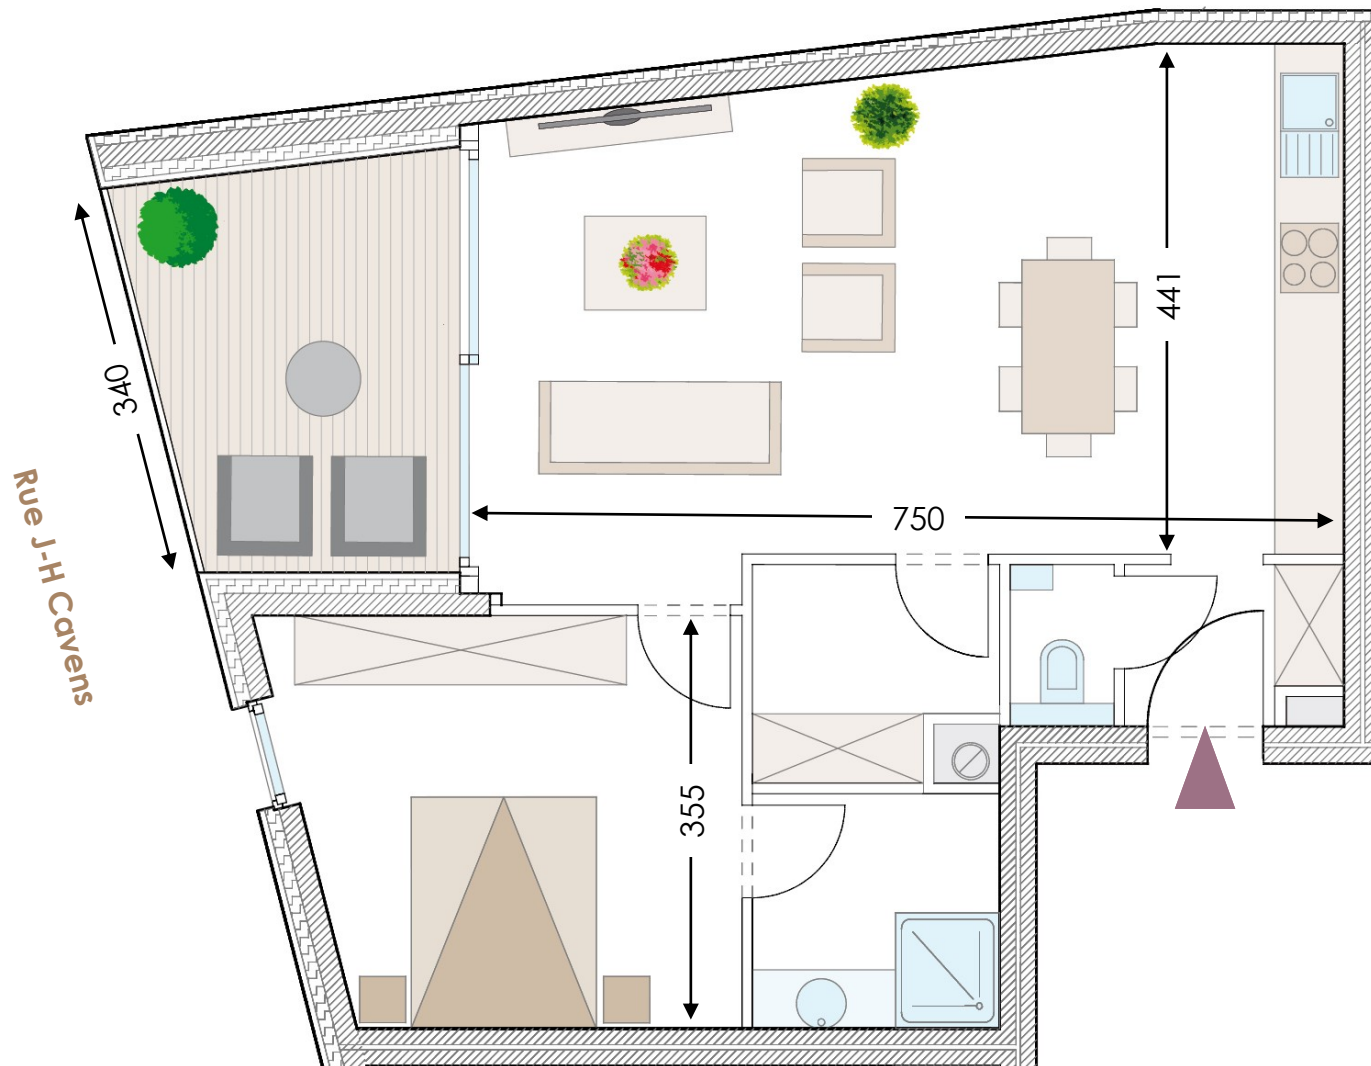

Les Terrasses de
Jean-Hubert Cavens
Malmedy

N°06
2ème étage

Appartement **67,43 m²**

Terrasse **9,50 m²**

1 chambre 1 WC séparé
1 salle de bain 1 cave
1 buanderie 1 parking

Informations & vente :

+32 (0) 471 / 39 12 87
www.euroimmo-bau.be
info@euroimmo.net

Document non-contractuel. Toutes les dimensions sont informatives.
Le mobilier proposé est simplement illustratif et non contraignant.